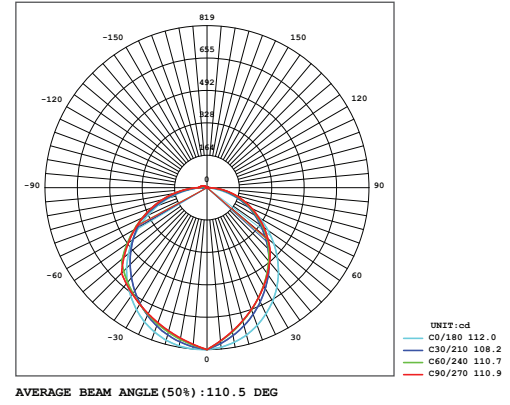

Işık Eğrisi

Renk Sıcaklık Tablosu

Opsiyonel Özellikler

Renk Sıcaklığı	: 3000K / 4000K / 5700K
Dali Uyumluluğu	: Var
Sensör	: Var