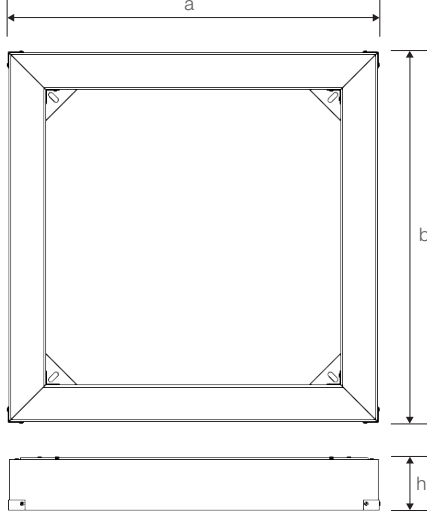

RİGEL

60W Sarkıt LED Aydınlatma Armatürü

Ürün Kodu

: VL564060

Standart Model

Ürün ölçüleri (mm)

	a	b	h
Standart	650	650	94

Ağırlık (kg)